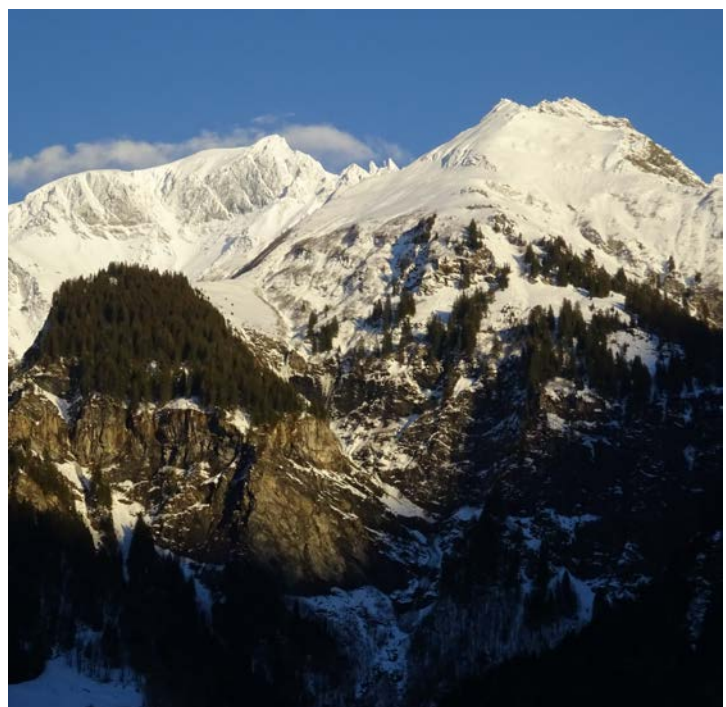

www.albertschmidt.ch